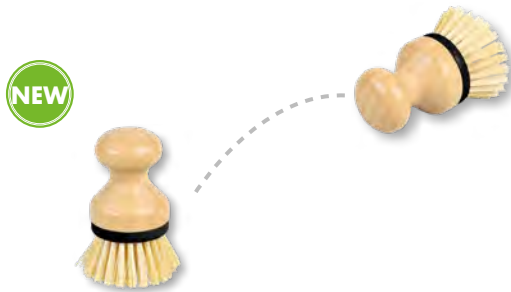

Spatula | plastic (PBT)
86206 | length: 31 cm
GTIN: 4000270862083 | PU: 5

Spatula | plastic (PBT)
86200 | length: 31 cm
GTIN: 4000270862007 | PU: 5

SET

Kitchen tools set of 5 | plastic (PBT)
86299

- 1 x cooking spoon - 29.5 cm
 - 1 x pasta spoon - 30 cm
 - 1 x spatula - 29.5 cm
 - 1 x ladle - 30.5 cm
 - 1 x potato masher - 31 cm
- GTIN: 4000270862991 | PU: 4