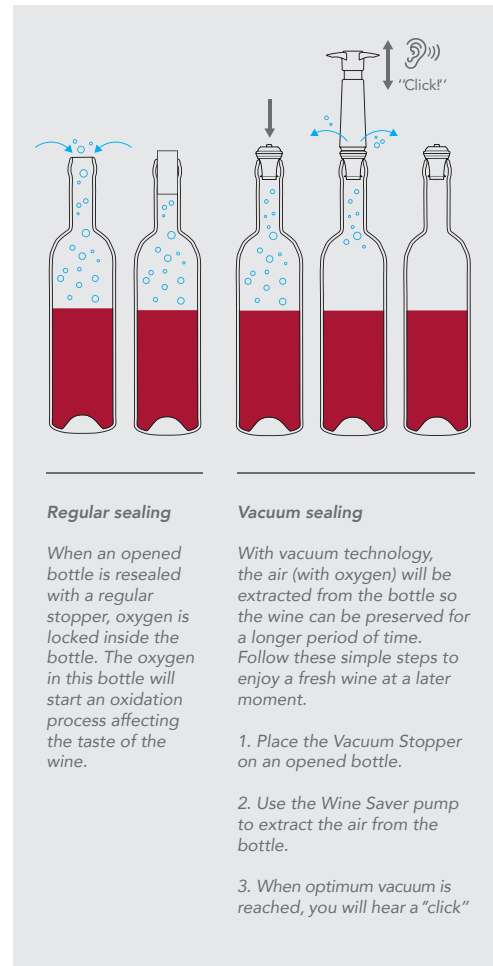

Regular sealing

When an opened bottle is resealed with a regular stopper, oxygen is locked inside the bottle. The oxygen in this bottle will start an oxidation process affecting the taste of the wine.

Vacuum sealing

With vacuum technology, the air (with oxygen) will be extracted from the bottle so the wine can be preserved for a longer period of time. Follow these simple steps to enjoy a fresh wine at a later moment.

1. Place the Vacuum Stopper on an opened bottle.
2. Use the Wine Saver pump to extract the air from the bottle.
3. When optimum vacuum is reached, you will hear a "click"