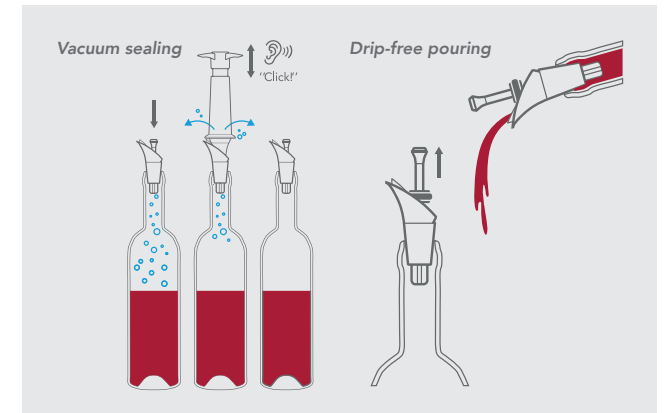

06504606

WINE SERVER & STOPPER

EN | The Wine Server & Stopper pours wine without dripping. Preserve wine under vacuum in combination with the Wine Saver & Server.

FR | Servez votre vin sans goutter. Conserve le vin en utilisant la pompe Wine Saver & Server.

ES | El tapón y escanciador de vino sirve el vino sin gotear. Mantiene el vino al vacío combinándolo con el conservador y servidor de vino.

DE | Der Ausgießer mit Verschluss gießt Wein ein, ohne zu tropfen. Bewahren Sie Wein unter Vakuum in Kombination mit der dafür entwickelten Weinpumpe auf.