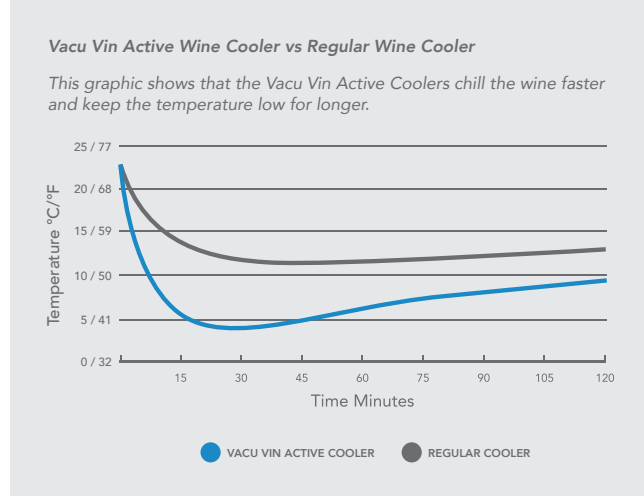

38864606

FLEXIBLE WINE COOLER ARTICO

EN | The Flexible Wine Cooler Artico is the flexible cooler for both wine and champagne. With the active cooling technique, the Flexible Wine Cooler Artico chills your wine quickly and keeps it cool until the last sip. The neoprene sleeve and leather strip gives a premium appearance.

FR | Machon Refroidisseur Flexible Artico pour le vin et le champagne. Refroidit en peu de temps grâce au gel cryogénique et garde les boissons fraîches jusqu'à la dernière gorgée. Le tissu extensible et la bande en cuir donne une apparence premium.

ES | El Enfriador de Vino Flexible Artico es el enfriador flexible apto para vino y para cava. Con la técnica de enfriar activamente, el Enfriador de Vino Flexible Artico refrigera su vino rápidamente y lo mantiene frío hasta el último sorbo. La manga de neopreno y la tira de cuero le da una apariencia suprema.

DE | Der Flexibler Weinkühler Artico ist der flexible Kühler für Wein und Champagner. Mit der aktiven Kühltechnik kühlt der Flexibler Weinkühler Artico Ihren Wein schnell und hält ihn bis zum letzten Schluck kalt. Die Neoprenhülle und der Lederstreifen sorgen für ein erstklassiges Erscheinungsbild.

ACTIVE COOLERS

EN | The Active Cooler Wine / Champagne actively chills bottles by using a reusable cooling element. The flexible cooling sleeve has insulating properties and fits tightly around the bottle. Keep the cooling element in the freezer to enjoy a cold wine or champagne for a longer period of time.

FR | Le rafraîchisseur à vin / champagne refroidit immédiatement vos bouteilles en utilisant un manchon réutilisable. Ce manchon flexible composé d'une paroi extérieure isolante glisse autour de la bouteille. Conservez au congélateur et votre vin ou champagne sera toujours prêt à servir frais.